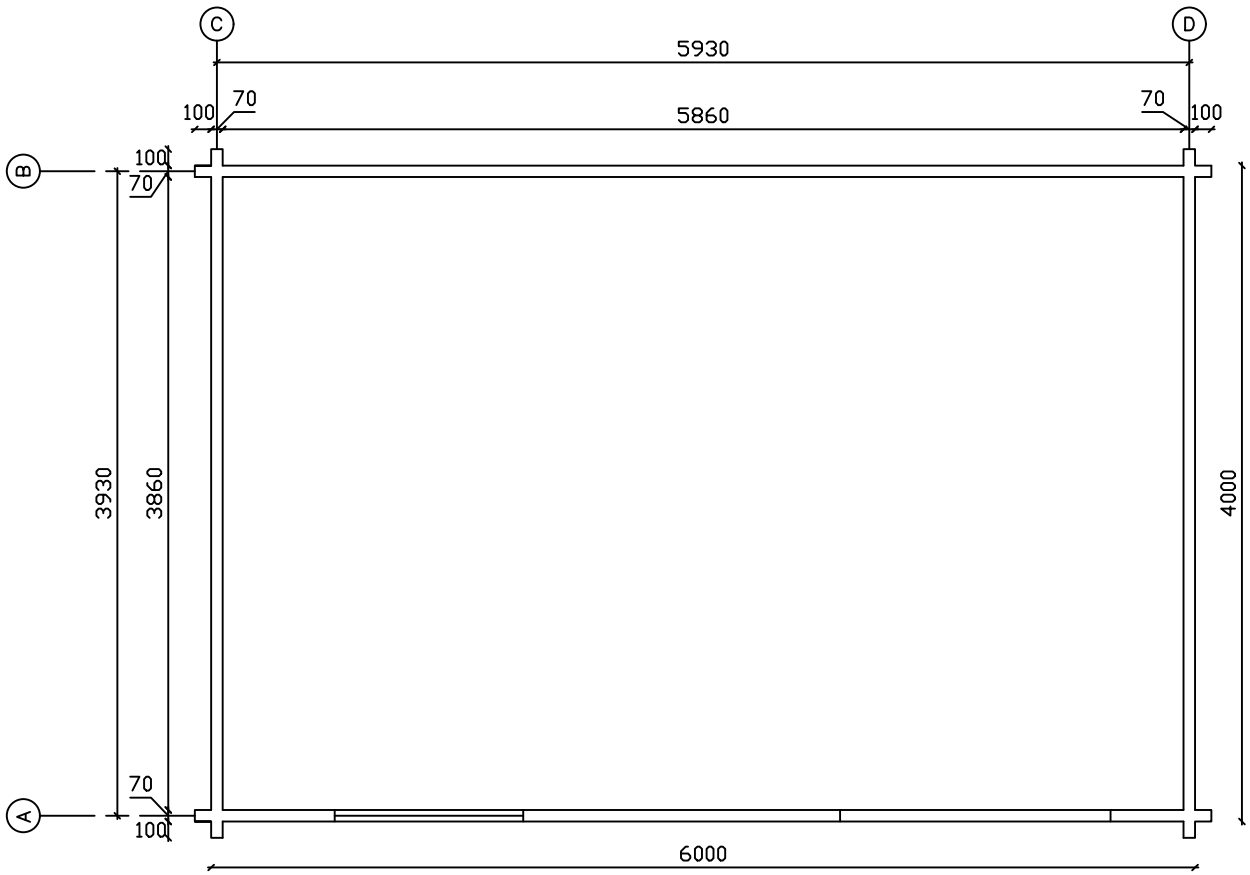

Luoman Puutuote Oy
www.lillevilla.com

proj.

pvm./date

Luoman 710-2 Koppelo

sisältö/description

mittakaava/scale

pilariperustus

ei mittakaavassa

Luoman Puutuote Oy
www.lillevilla.com

proj.

pvm./date

Luoman 710-2 Koppelo

sisältö/description

mittakaava/scale

kehikon mitat

ei mittakaavassa

Luoman Puutuote Oy
www.lillevilla.com

proj.

pvm./date

Luoman 710-2 Koppelo

sisältö/description

mittakaava/scale

kehikon ylitys, varaus

ei mittakaavassa