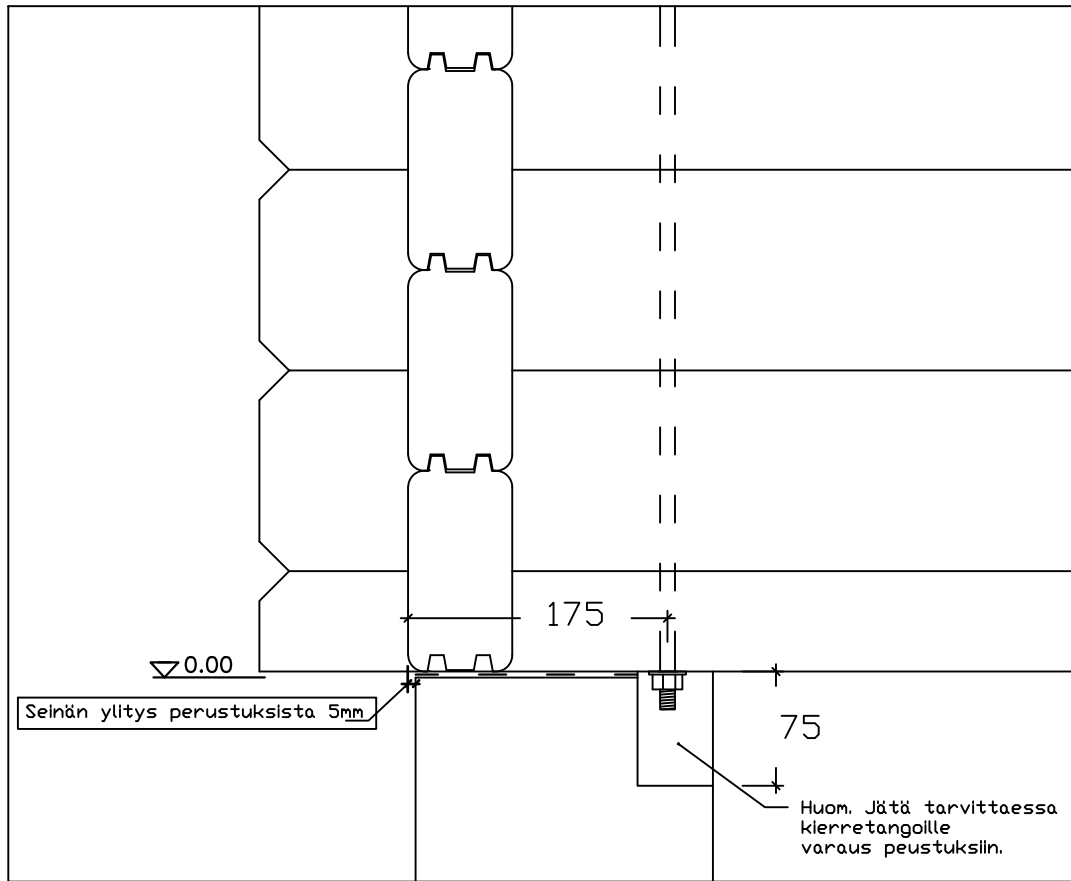

Luoman Puutuote Oy
www.lillevilla.com

proj.

pvm./date

Luoman 710-2 Koppelo

sisältö/description

mittakaava/scale

kehikon mitat

ei mittakaavassa

Luoman Puutuote Oy
www.lillevilla.com

proj.

pvm./date

Luoman 710-2 Koppelo

sisältö/description

mittakaava/scale

kehikon ylitys, varaus

ei mittakaavassa